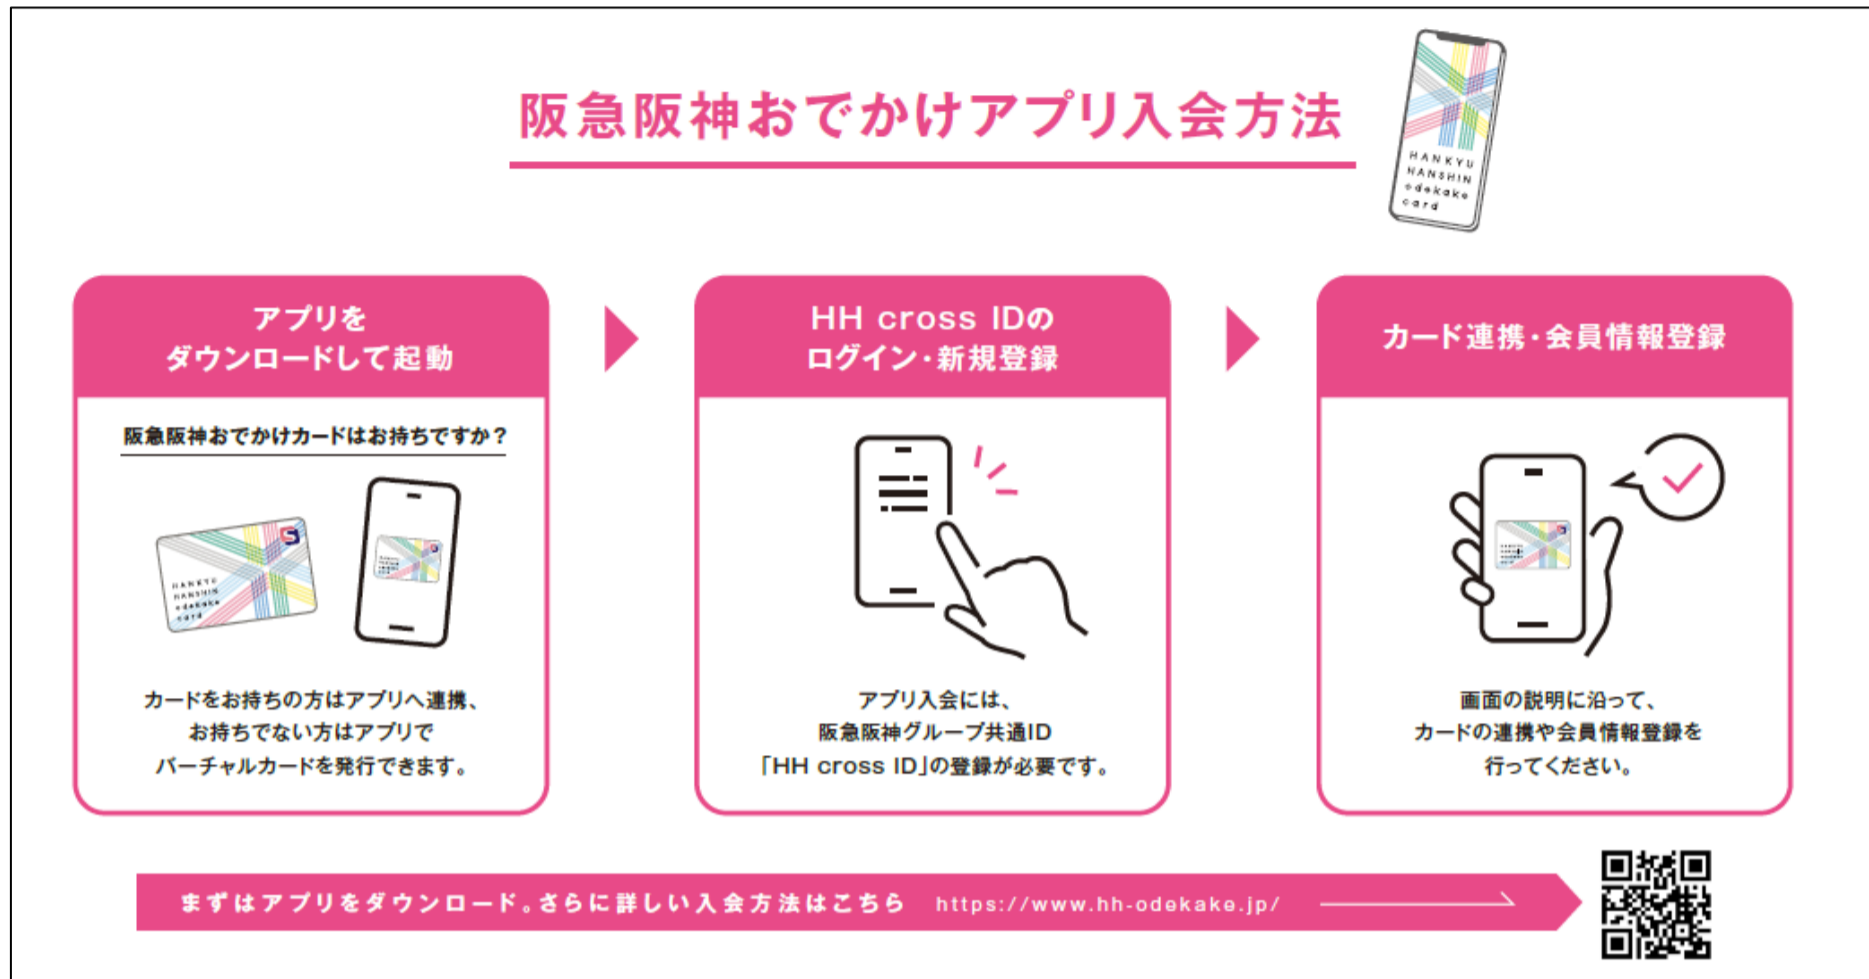

## ■ 阪急阪神おでかけアプリ ウィステの店舗で使えるクーポン

※クーポンの内容および実施期間は変更の可能性があります。最新情報は阪急阪神おでかけアプリ「クーポン」ページよりご確認ください。

## ▽ クーポンが使える店舗一覧 ▽

フロア	店名	内容
2F	ITOMIYA (イトミヤ)	<b>スペシャルクーポン 500円OFF</b> ※税込3,000円以上でご利用いただけます。※他の割引券・サービスとの併用はできません。 ※期間中 (2024/8/28~2024/12/15) 、1回まで
2F	メガネのアイガン	<b>500円OFF</b> メガネ・サングラス総額5,500円(税込)以上お買い上げで500円OFF ※セール対象品は除外。 ※期間中 (2024/8/28~2025/8/27) 、何度でも
2F	COPO	<b>10%OFF</b> 1,000円以上 (税込) お買い上げで10%OFFクーポンプレゼント ※他のクーポン、割引券との併用不可。※セール品、特別品等は対象外。 ※期間中 (2024/8/28~2025/8/27) 、何度でも
4F	しゃぶ扇	<b>ご飲食代から10%OFF</b> ※毎月20日・30日限定(土・日・祝は除く) ※期間中 (2024/8/28~2025/8/27) 、1日1回まで